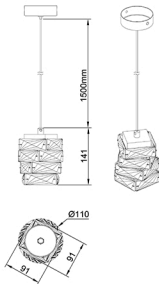

Инструкция по сборке

Размер базы:

Габаритные размеры:

Product coding:ROLANDO SP1.1