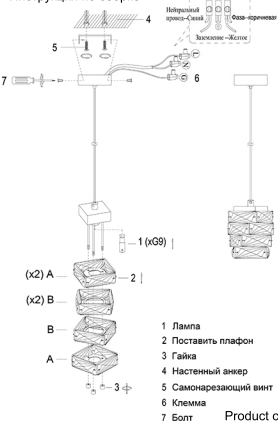

Инструкция по сборке

Размер базы:

Габаритные размеры:

Product coding:ROLANDO SP1.1