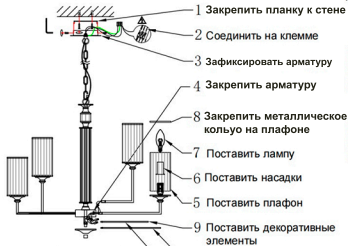

Габаритные размеры

Product coding: GLORIA SP9