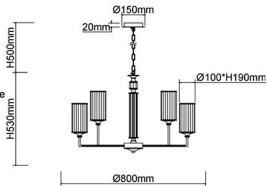

Габаритные размеры

Product coding: GLORIA SP9