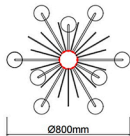

Габаритные размеры

Product coding: GLORIA SP9