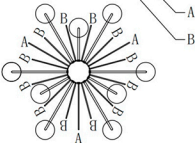

Габаритные размеры

Product coding: GLORIA SP9