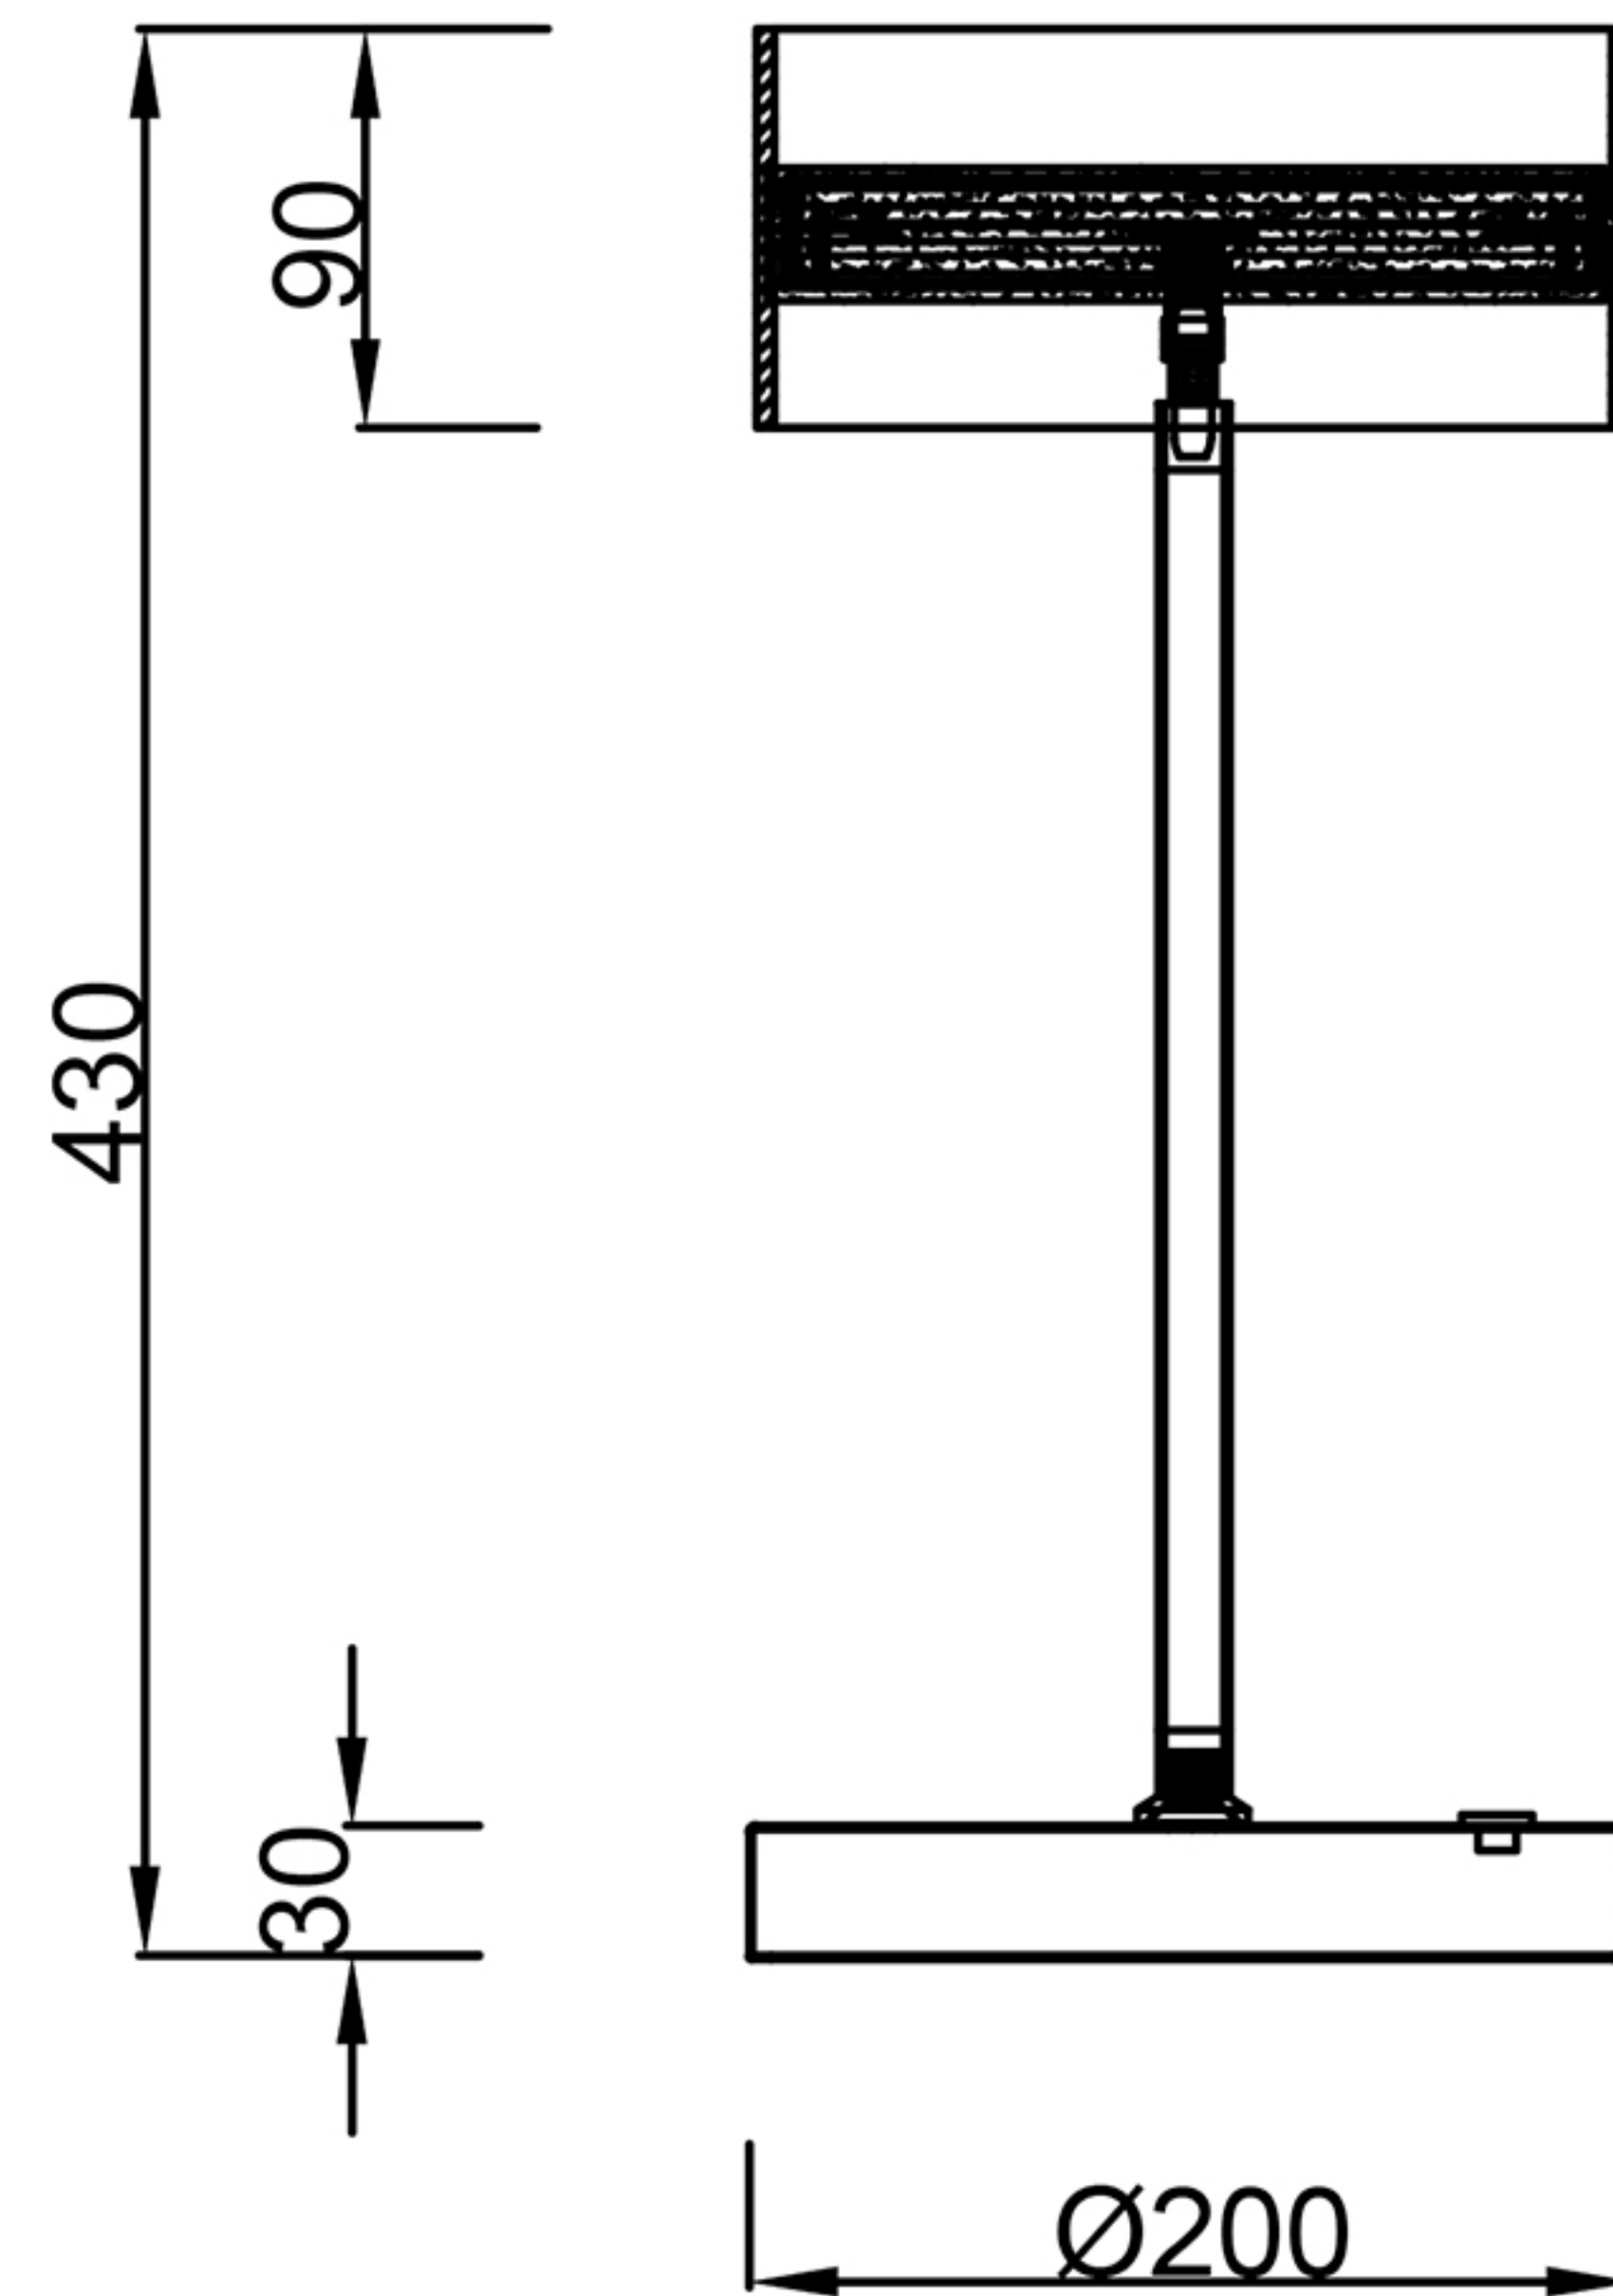

Инструкция по сборке

Габаритные размеры

Наименование артикула: MYSELF LG10W LED