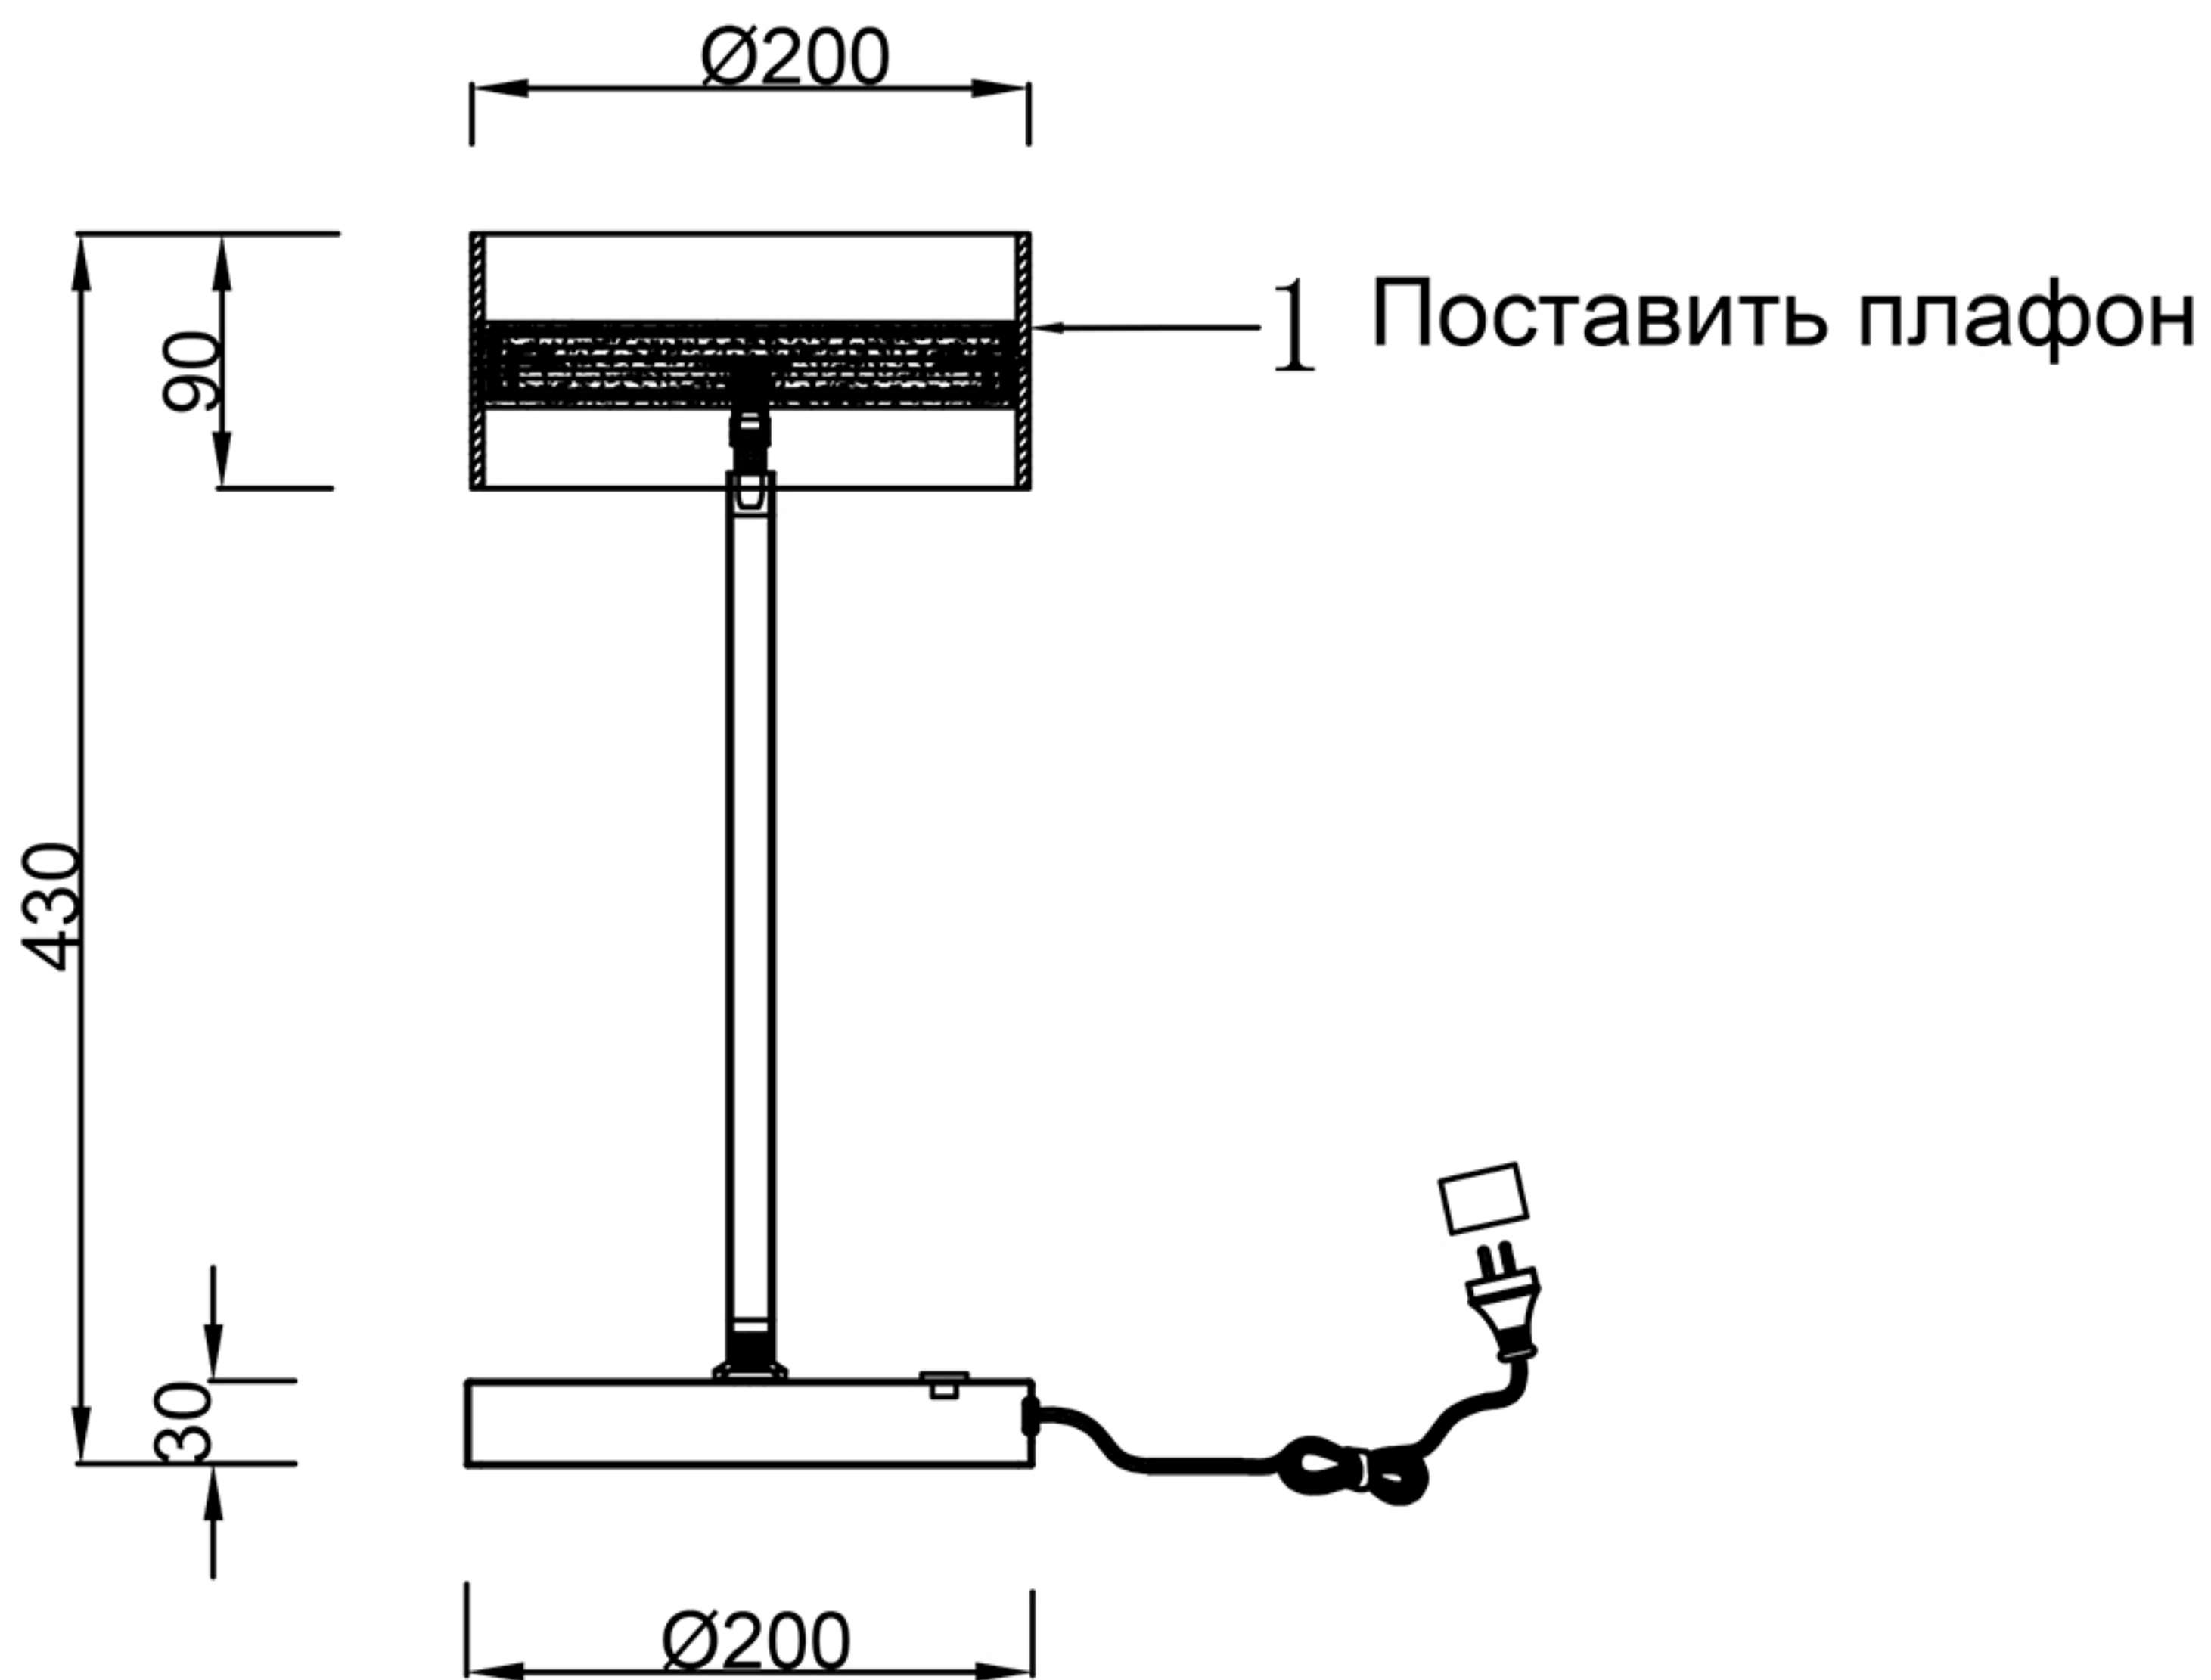

Инструкция по сборке

Габаритные размеры

Наименование артикула: MYSELF LG10W LED