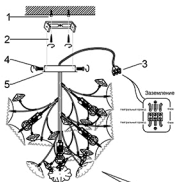

Инструкция по сборке

Фаза--коричневая
Нейтральный провод--Синий
Заземление --Жёлтое

1. Настенный анкер
2. Самонарезающий винт
3. Клемма
4. Гайка
5. Диск с рисунком

Цоколь: 4*E14

A		100#	12 ШТ.
B			12 ШТ.

Размер базы

Габаритные размеры