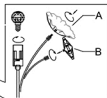

Инструкция по сборке

Фаза--коричневая
Нейтральный провод--Синий
Заземление --Жёлтое

1. Настенный анкер
2. Самонарезающий винт
3. Клемма
4. Гайка
5. Диск с рисунком

Цоколь: 4*E14

A		100#	12 ШТ.
B			12 ШТ.

Размер базы

Габаритные размеры