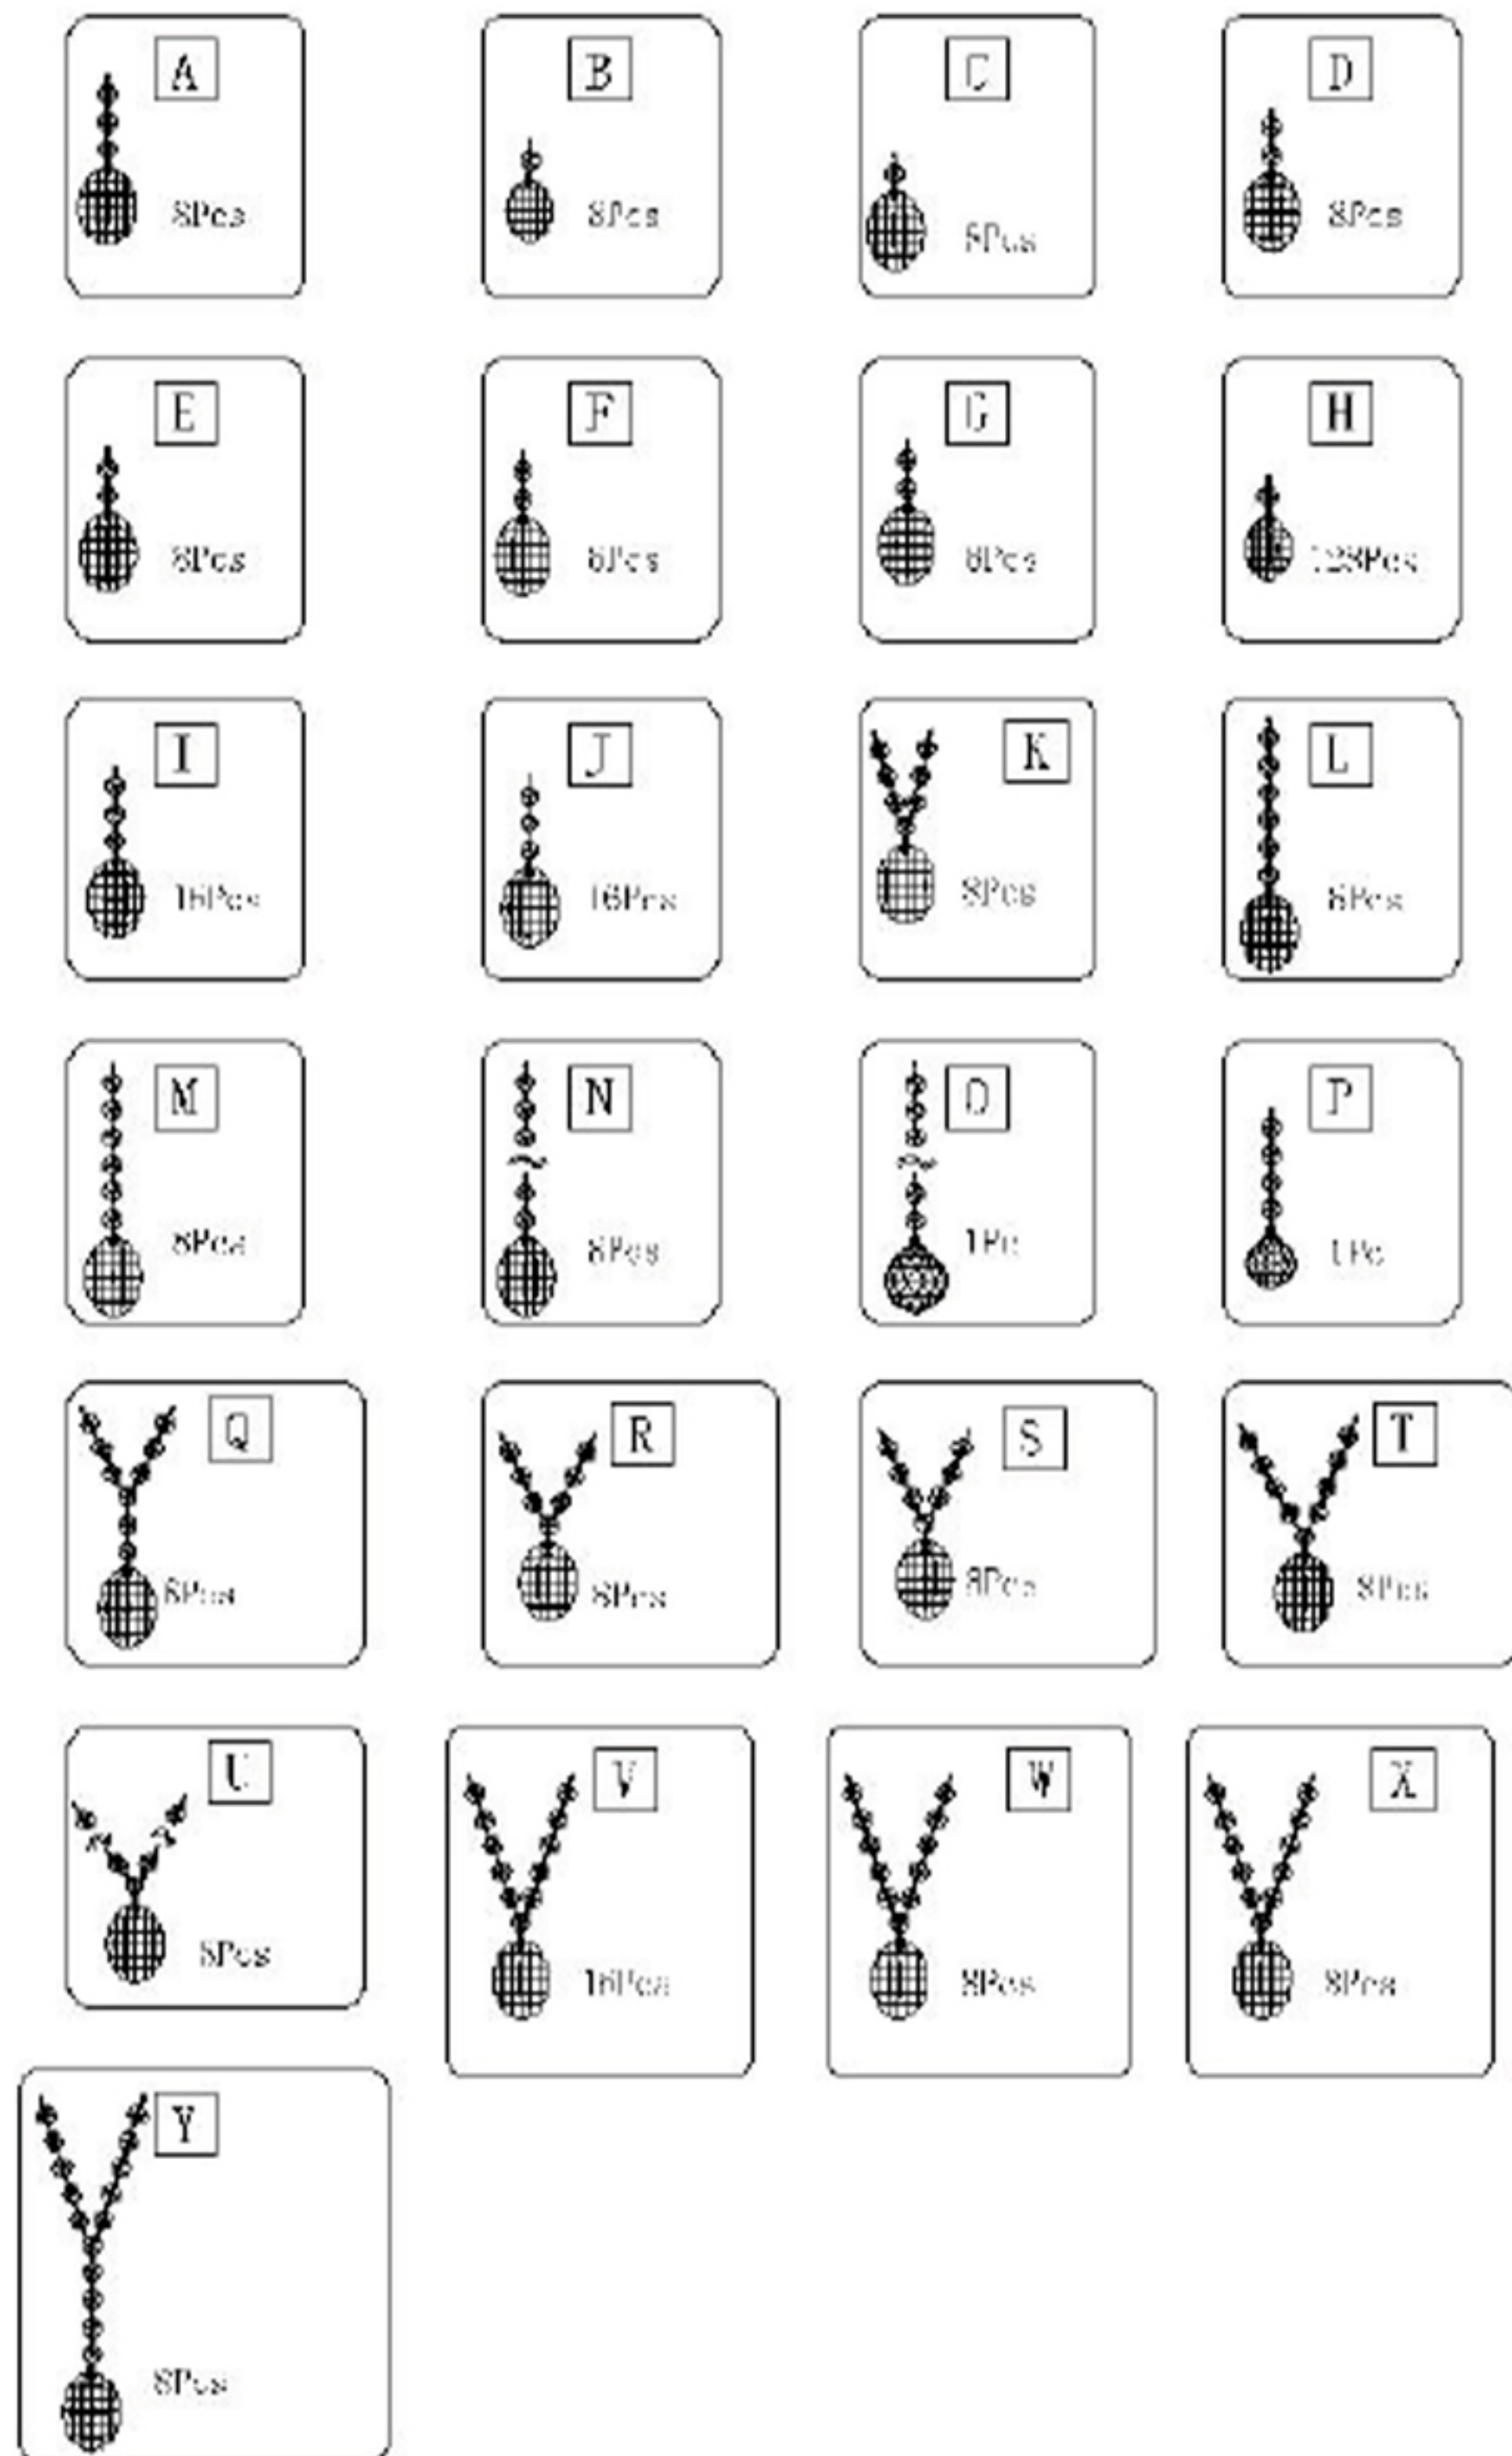

- 1: The explosion
- 2: Hangs Taiwan
- 3: Gasket, Nut
- 4: Bell, Derrick
- 5: Chain hoist
- 6: Lamp
- (Article 8 the lamp arm)
- 7: Terminal
- 8: Screw
- 9: Side dish
- 10: Casing
- 11: E14 bulb
- 12: Crystal

Габаритные размеры:

CEILING PAN SIZE

FIXTURE SIZE:

Наименование артикула: HOLLYWOOD SP16+8+8

Наименование артикула: HOLLYWOOD SP16+8+8