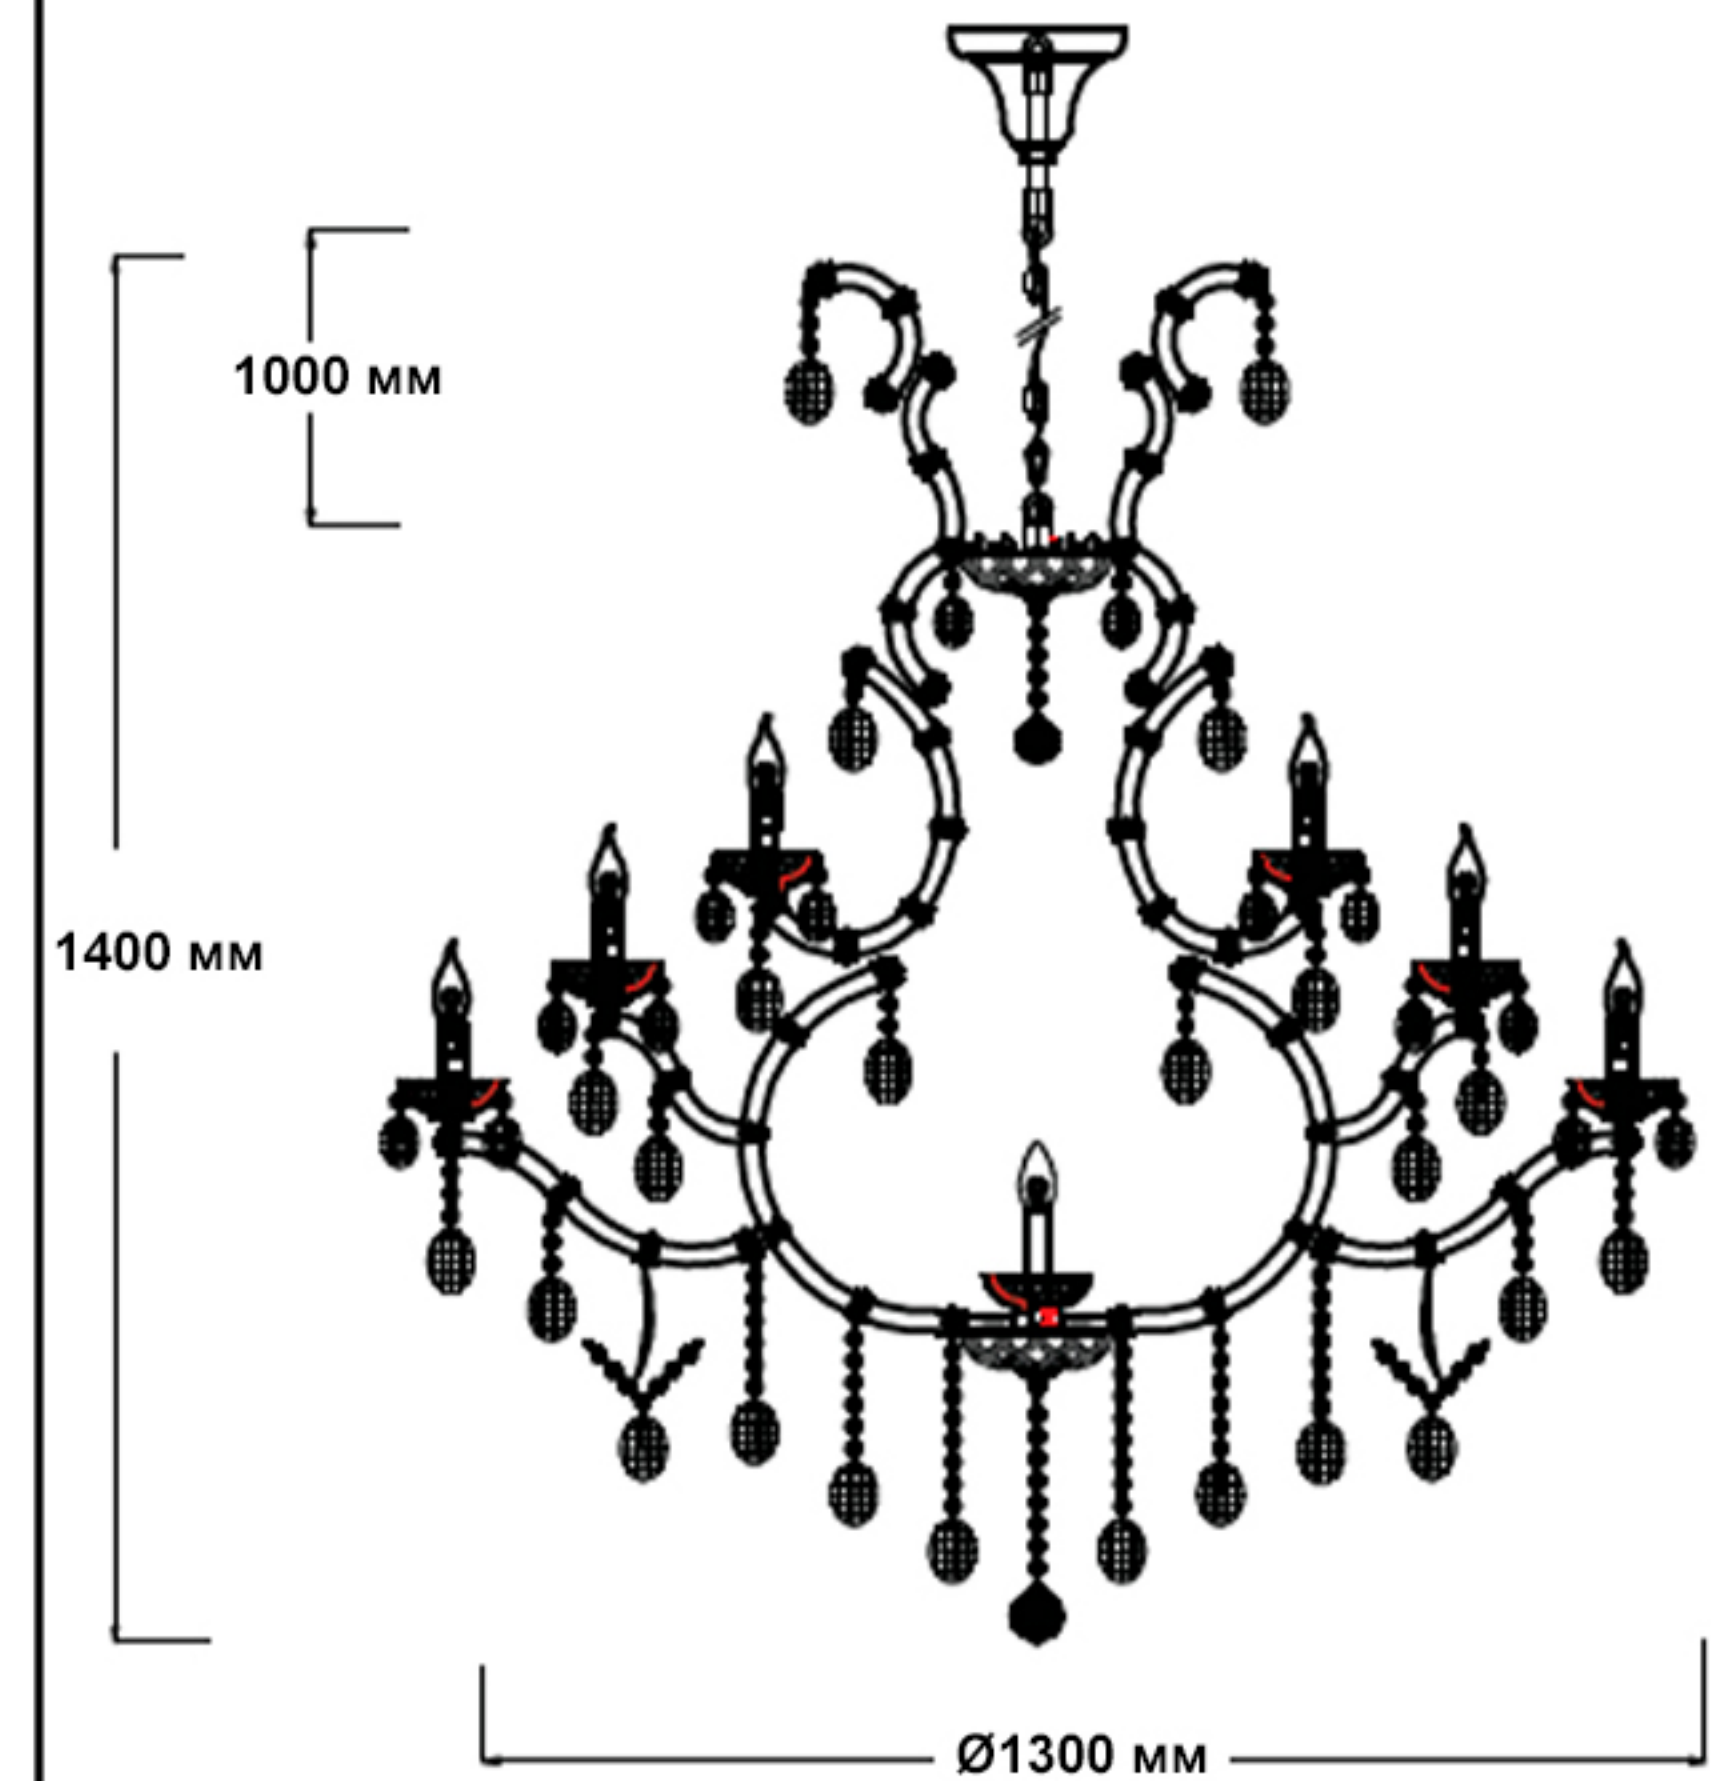

- 1: The explosion
- 2: Hangs Taiwan
- 3: Gasket, Nut
- 4: Bell, Derrick
- 5: Chain hoist
- 6: Lamp
- (Article 8 the lamp arm)
- 7: Terminal
- 8: Screw
- 9: Side dish
- 10: Casing
- 11: E14 bulb
- 12: Crystal

Габаритные размеры:

CEILING PAN SIZE

FIXTURE SIZE:

Наименование артикула: HOLLYWOOD SP16+8+8

Наименование артикула: HOLLYWOOD SP16+8+8