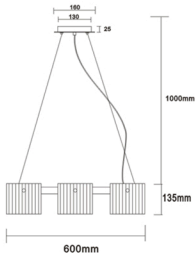

Инструкция по сборке

- 1= Заземление --Желтое
- 2= Нейтральный провод-Синий
- 3= Фаза--коричневая

Размер базы

Габаритные размеры

- 1. Настенный анкер
- 2. Самонарезающий винт
- 3. Клемма
- 4. Гайка
- 5. Плафон
- 6. Лампа