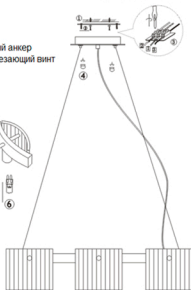

Инструкция по сборке

- 1= Заземление --Желтое
- 2= Нейтральный провод-Синий
- 3= Фаза--коричневая

Размер базы

Габаритные размеры

- 1. Настенный анкер
- 2. Самонарезающий винт
- 3. Клемма
- 4. Гайка
- 5. Плафон
- 6. Лампа