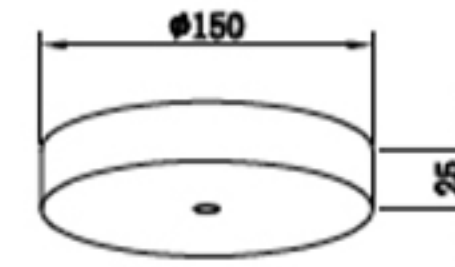

- 1 Ring
- 2 Nut
- 3 Nipple
- 4 Nut
- 5 Wall anchor
- 6 Mounting
- 7 Self-tapping screw
- 8 Terminal
- 9 Screw

Lamp: E14 40W*8 PCS

Наименование товара: BETIS_SP-PL8

Габаритные размеры

BASE SIZE:

FIXTURE SIZE: