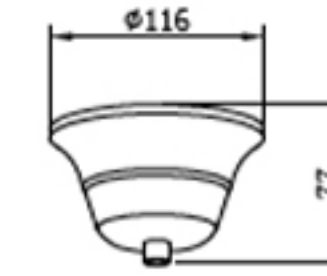

Наименование товара: BETIS_SP-PL8

Габаритные размеры

BASE SIZE:

FIXTURE SIZE:

Инструкция по сборке

ENGLISH

Specification of installation

In order to ensure safety use, please notice the following items:

- 1 Ring
- 2 Nut
- 3 Nipple
- 4 Nut
- 5 Wall anchor
- 6 Mounting
- 7 Self-tapping screw
- 8 Terminal
- 9 Screw

Lamp: E14 40W*8 PCS

Наименование товара: BETIS_SP-PL8

Габаритные размеры

BASE SIZE:

FIXTURE SIZE: