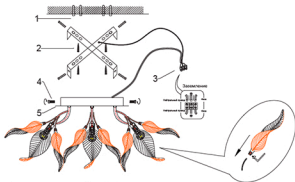

# Инструкция по сборке

Цоколь: 9\*E14

	белая	18 ШТ.
	Золотой	9 ШТ.

Фаза-белая

Нейтральный провод -прозрачный

Заземление --Жёлтое

1. Настенный анкер

2. Самонарезающий винт

3. Клемма

4. Гайка

5. Диск с рисунком

Размер базы

Габаритные размеры

Product coding: STEFANIA PL9