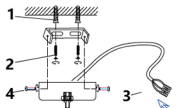

## Габаритные размеры

- 1 Настенный анкер
- 2 Самонарезающий винт
- 3 Клемма
- 4 Гайка

Фаза -- коричневая  
Нейтральный провод -- Серый  
Заземление -- Желтое