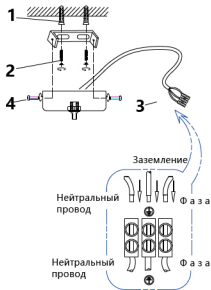

Инструкция по сборке:

Габаритные размеры

- 1 Настенный анкер
- 2 Самонарезающий винт
- 3 Клемма
- 4 Гайка

Размер базы

Фаза -- коричневая  
Нейтральный провод -- Серый  
Заземление -- Желтое

Артикул товара: ASTRA SP LED