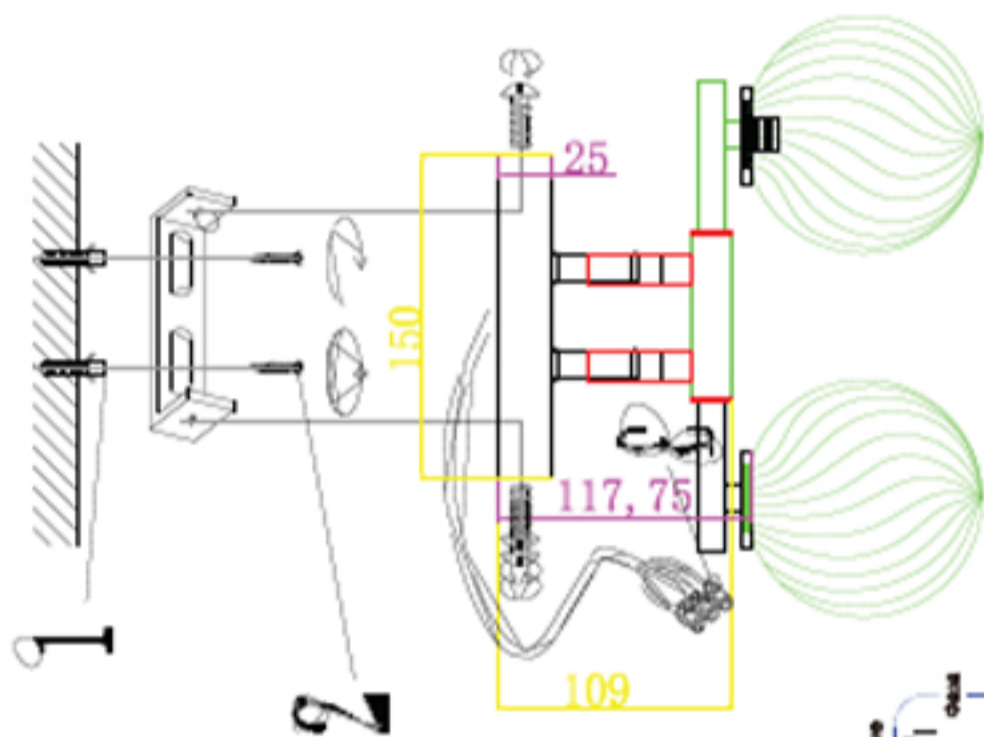

Инструкция по сборке:

Фаза—коричневая
Нейтральный провод—Серый
Заземление —Желтое

- 1 Настенный анкер
- 2 Самонарезающий винт
- 3 Клемма
- 4 Гайка

Product coding: LUXURY AP2