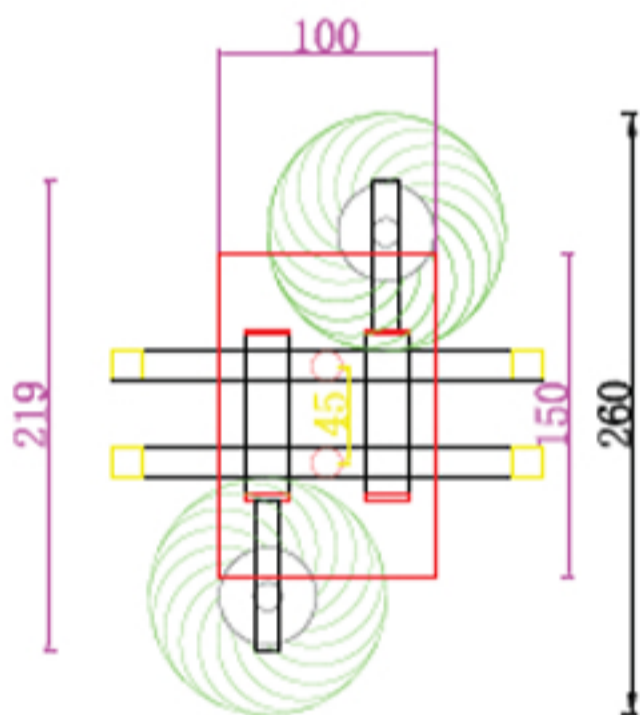

Инструкция по сборке:

Фаза—коричневая
Нейтральный провод—Серый
Заземление —Желтое

- 1 Настенный анкер
- 2 Самонарезающий винт
- 3 Клемма
- 4 Гайка

Product coding: LUXURY AP2