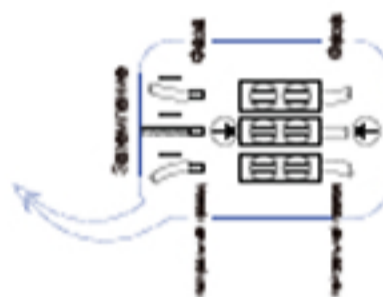

Инструкция по сборке:

Фаза—коричневая
Нейтральный провод—Серый
Заземление —Желтое

- 1 Настенный анкер
- 2 Самонарезающий винт
- 3 Клемма
- 4 Гайка

Product coding: LUXURY AP2