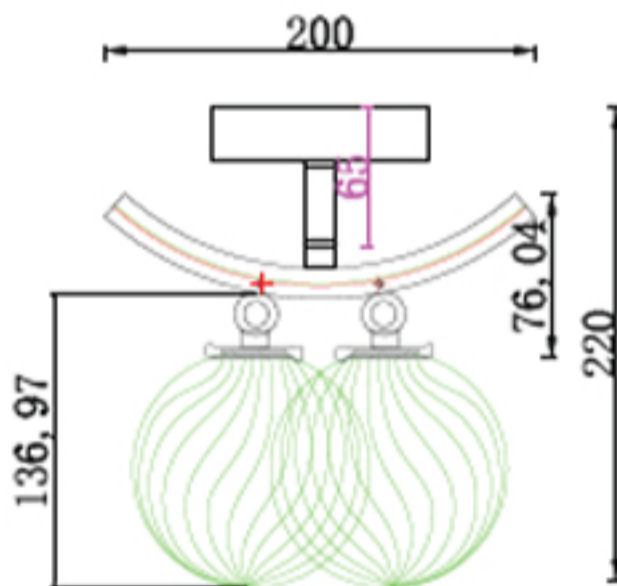

Инструкция по сборке:

Фаза—коричневая
Нейтральный провод—Серый
Заземление —Желтое

- 1 Настенный анкер
- 2 Самонарезающий винт
- 3 Клемма
- 4 Гайка

Product coding: LUXURY AP2