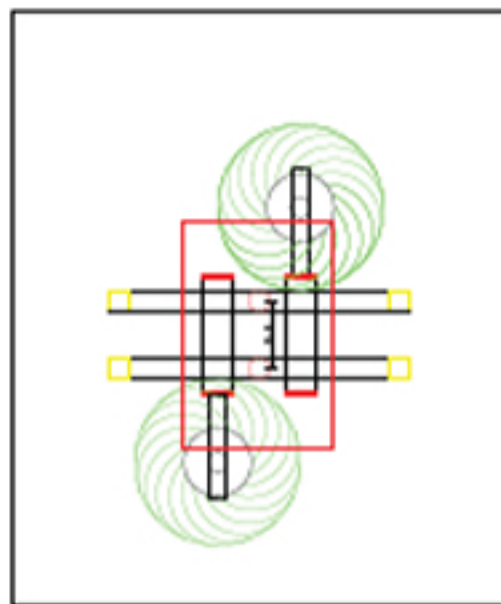

Инструкция по сборке:

Фаза—коричневая
Нейтральный провод—Серый
Заземление —Желтое

- 1 Настенный анкер
- 2 Самонарезающий винт
- 3 Клемма
- 4 Гайка

Product coding: LUXURY AP2