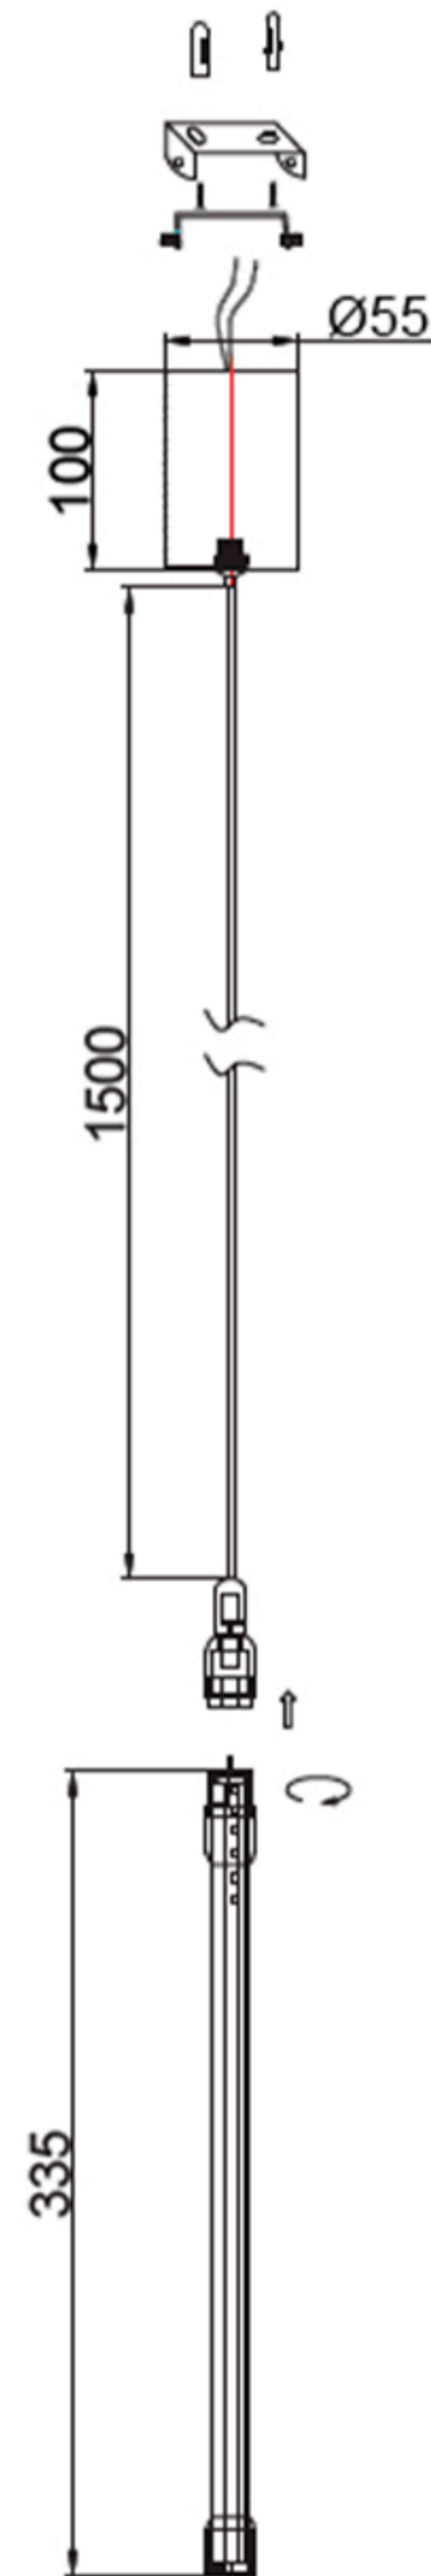

Габаритные размеры

Наименование артикула: CLT 0.303 01