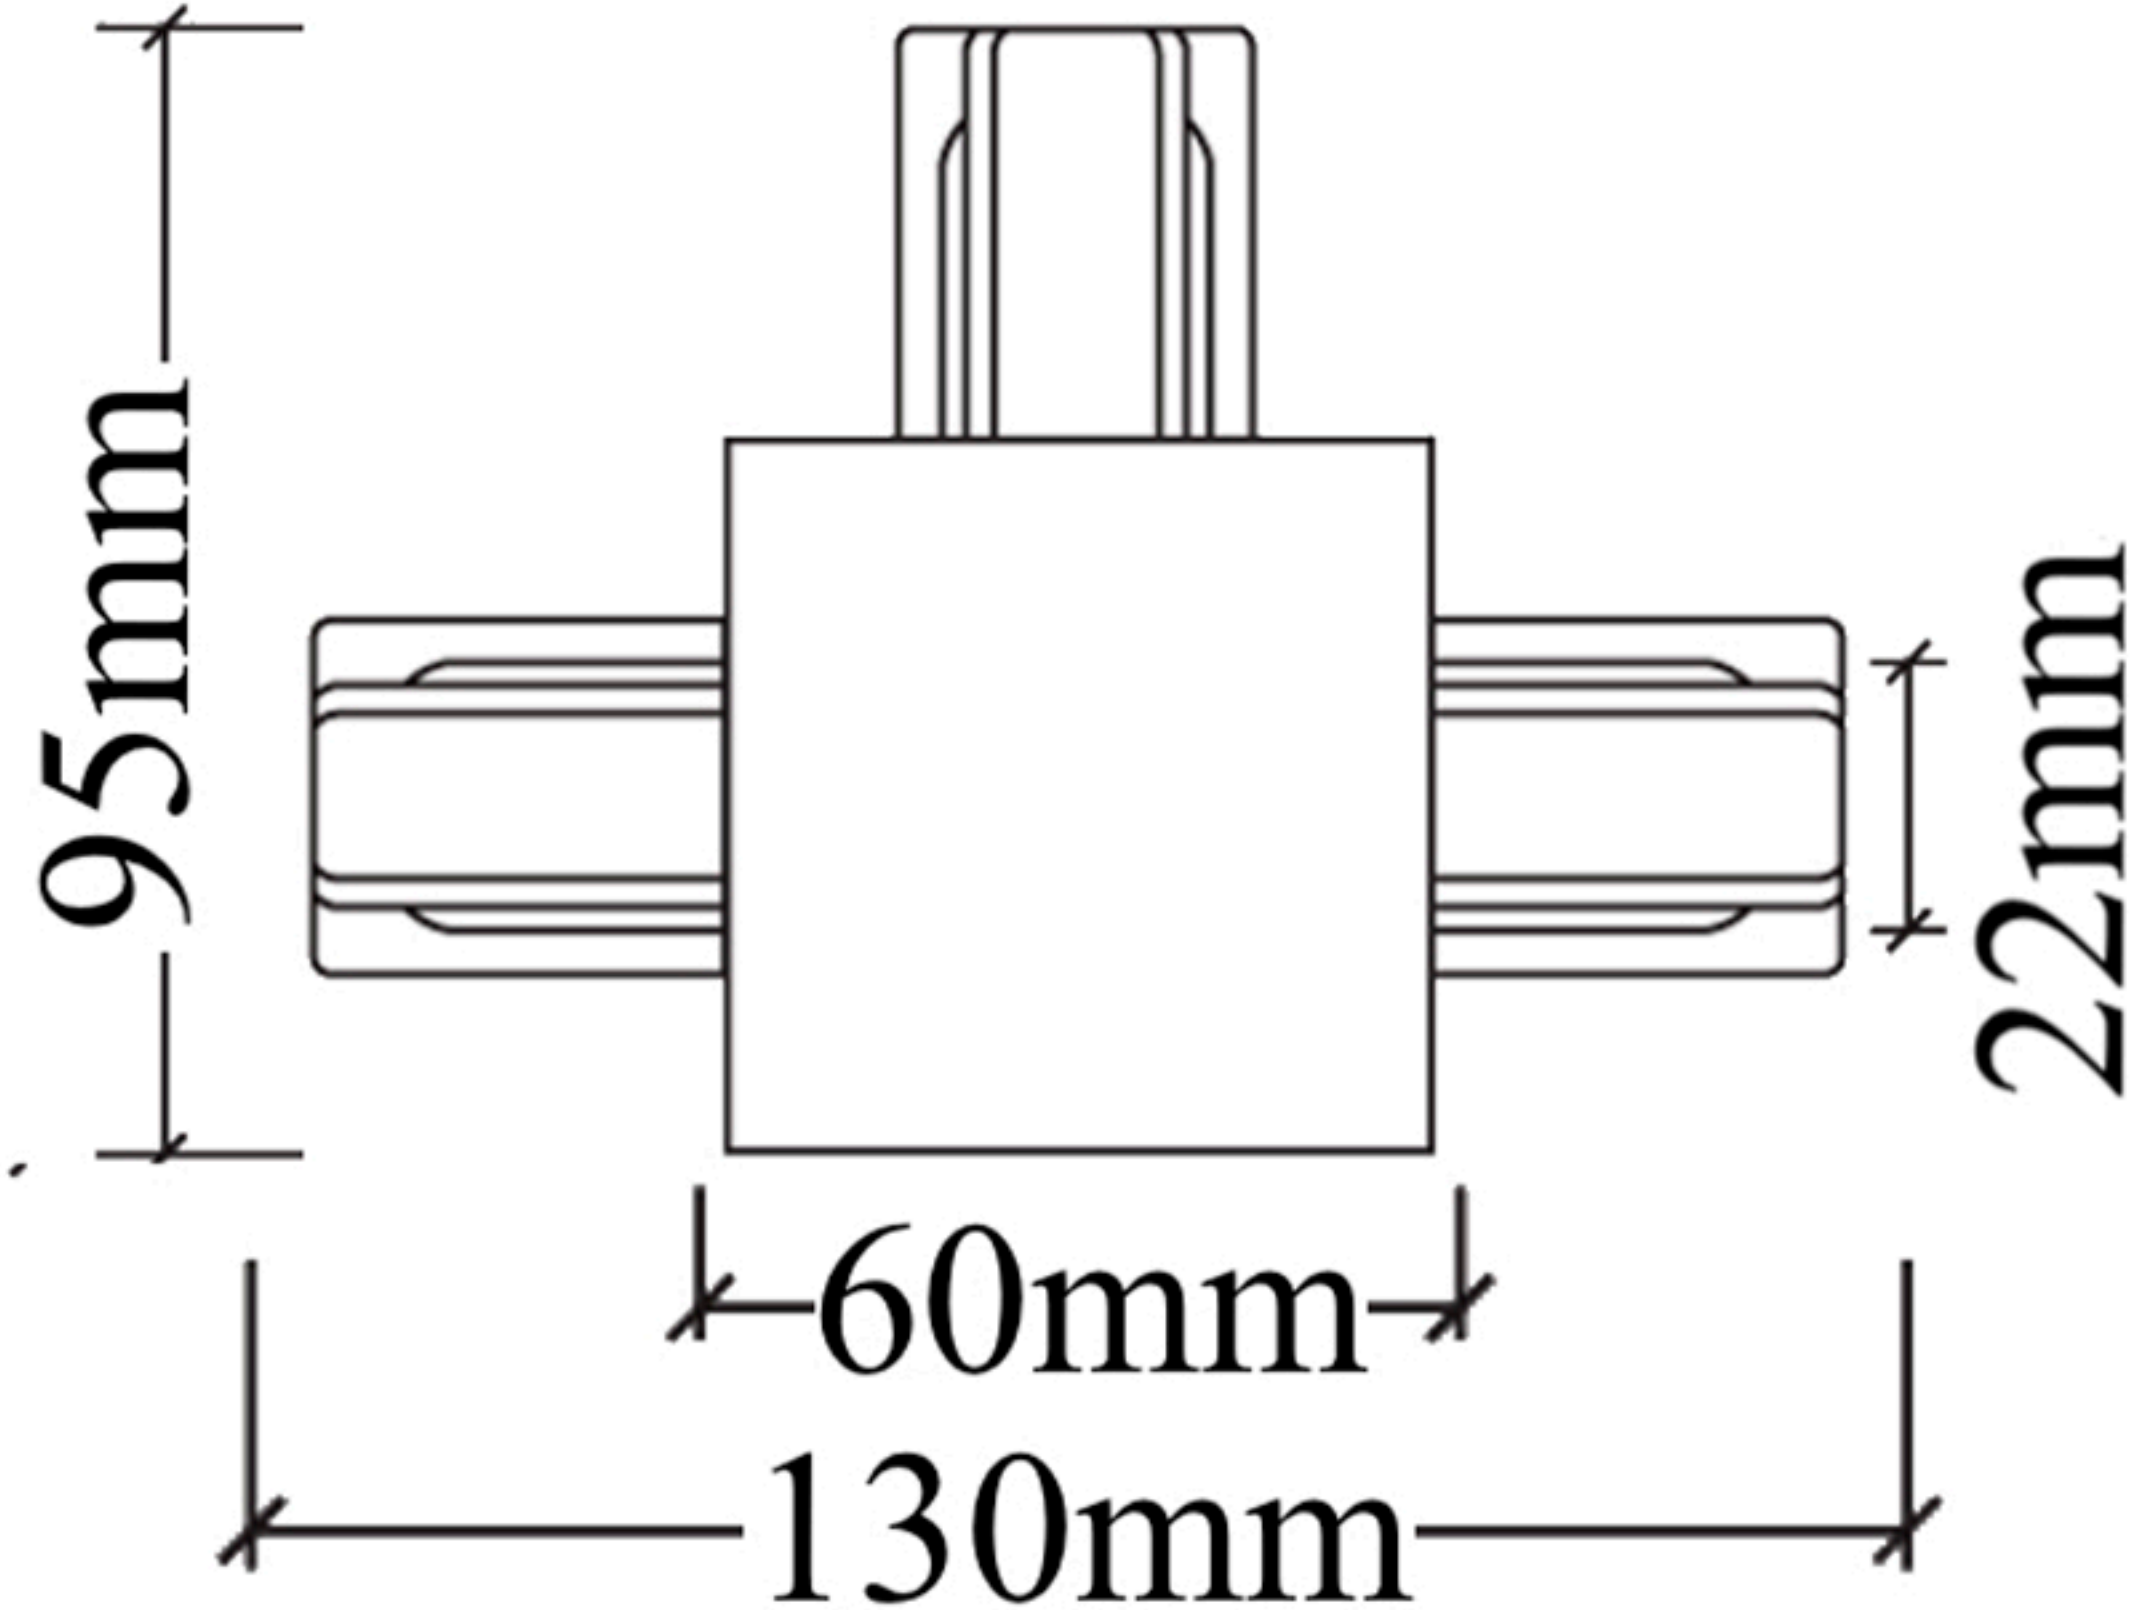

Габаритные размеры

Наименование товара: CLT 0.2211 02