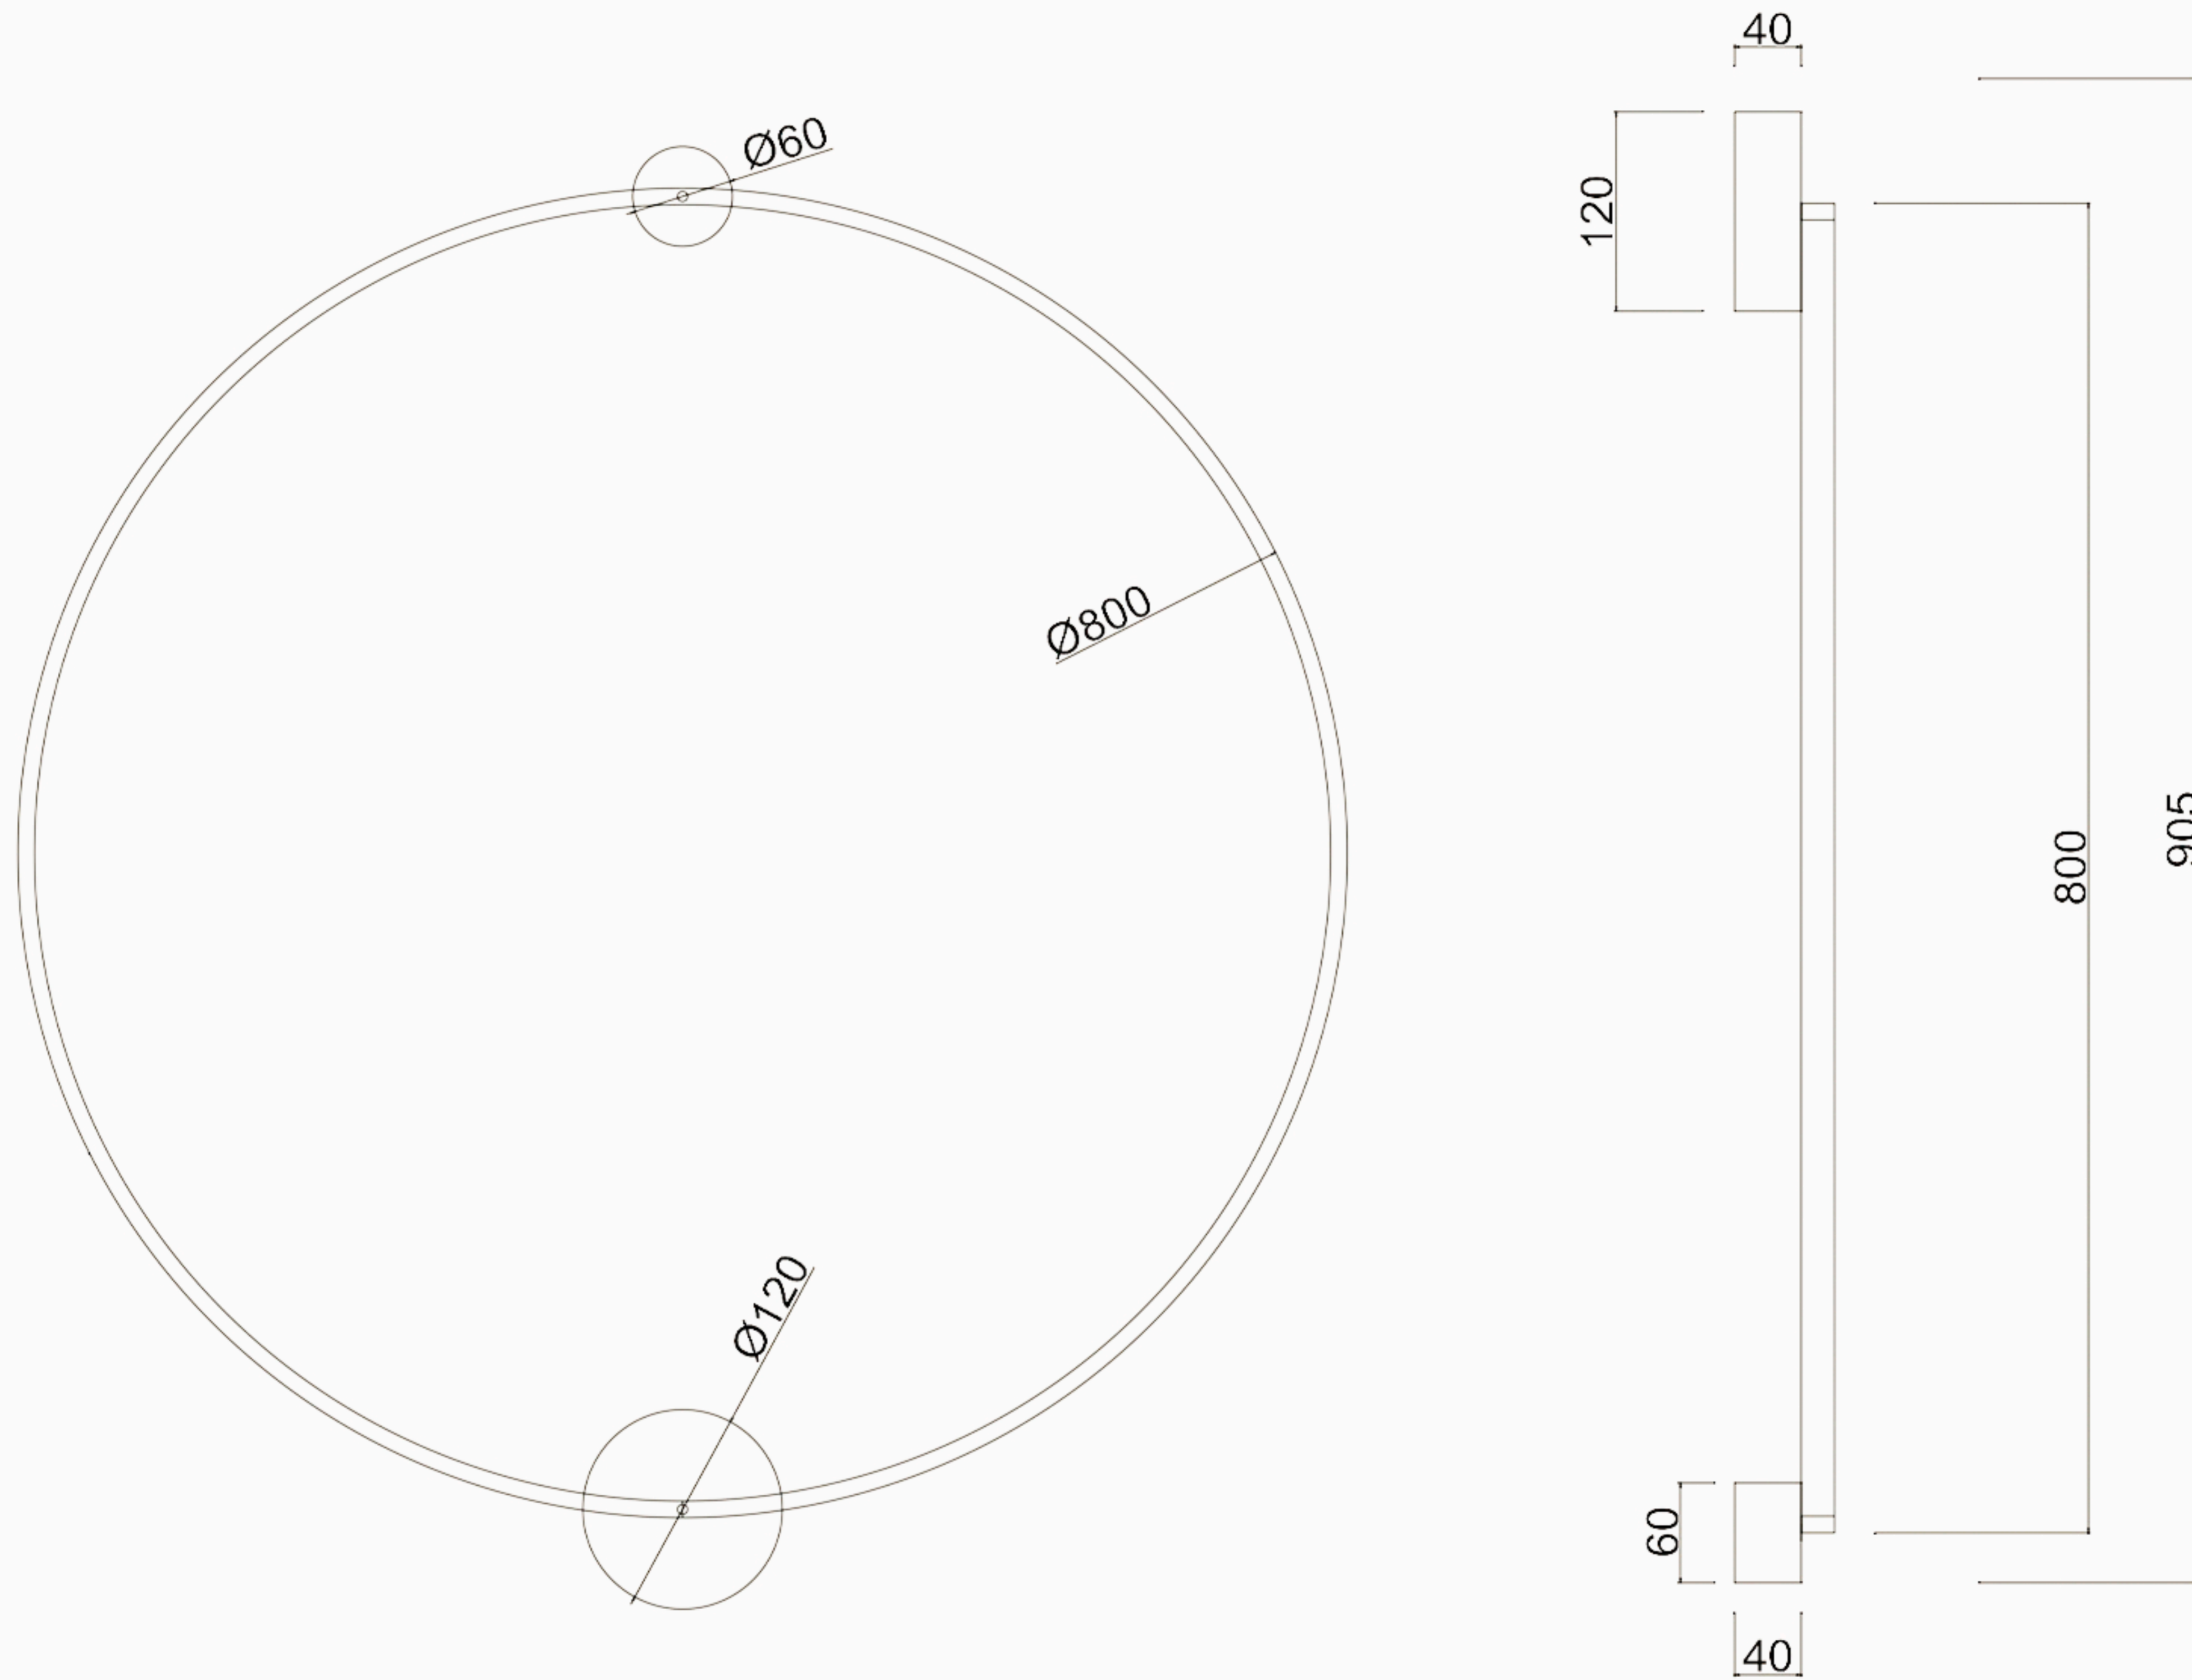

Габаритные размеры

Наименование артикула: REAL AP35W LED